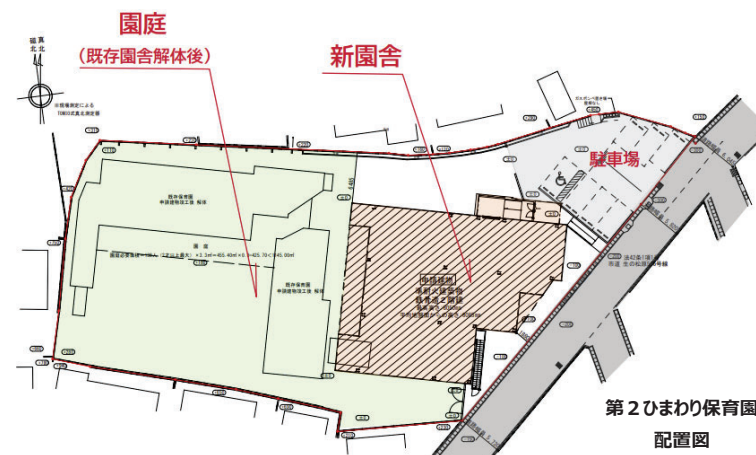

第2ひまわり保育園

～ 園舎建替え工事のお知らせ ～

第2ひまわり保育園は、現在、保育園を運営しながら、
園舎の建替え工事を進めております。

〔 入口すぐ左手に2階建ての新園舎を建設して、
奥側は今よりも広い園庭となります。 〕

★工事期間はR4年12月1日～R6(2024)年3月完成予定です★

園児・保護者の安全を最優先に配慮しながら、運営しています。
園の見学も随時受け付けておりますので、お気軽にお問合せ下さい。

工事期間中は安全対策上、ご不便をおかけする事や
ご理解とご協力を頂く必要がある事がございますが、
どうぞよろしくお願い致します。

【 お問合せ先 】 第2ひまわり保育園
電話：092-891-5040

R6(2024)年4月よりリニューアル開園致します。

第2ひまわり保育園 完成予定パース

第2ひまわり保育園
配置図